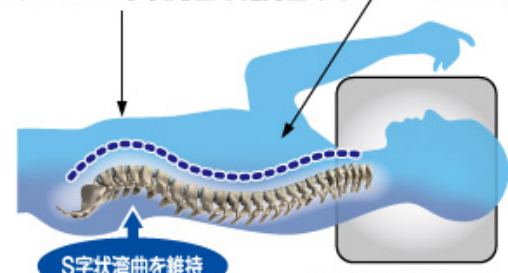

こんな全ての疑問にお答えします。

●イビキ・無呼吸などの原因は.....

●自動上下枕Zによる

横向き寝なら解決!

一つの枕問題

安眠Zが解決

首・肩が圧迫される原因は
枕の高さが合っていないからです。

低い枕で横向き寝
横向き寝では枕が低いと肩幅のために首がへの字に曲がる

高い枕で仰向け寝
仰向き寝で枕が高いと首・肩に負担がかかる

Zが解決

Zは寝ている間に自動で無意識に
横向き寝の肩幅に合った高さを、確保出来る
ので背骨は曲がらず首・肩への負担なし

Zは寝ている間に、枕が自動で最低位置に
下がり後頭部が深く沈んで十分な低さを、
確保出来るので首・肩への負担なし

寝姿勢からくる**腰の悩み**の原因は重力

仰向きで寝る時、腰椎の
S字状湾曲は上向き(山状)になる。
背骨は正常な場合は
S字状に湾曲しています。

長時間だと
腰が圧迫される

重力

長時間だと
腰が圧迫される

首・肩が
圧迫

S字状湾曲がくずれ

仰向けで眠ると重力により山状の腰椎がS字状湾曲が崩れて直線になり、
腰椎の背中側筋肉に過度のストレス
かかり腰に負担がかかる。さらに枕が
高いと首や肩に強いストレスがかかり、
肩・首の悩みの原因となる。

Zが解決

安眠Zなら

Zで横向きで眠ると腰椎に大腸・
小腸・筋肉などの重みがかから
ないのでS字状湾曲を維持出来る

S字状湾曲を維持

Zだと寝ている間に自動で無意識に
横向き寝の時は肩幅に合った
高さを、確保、首の骨(頸椎)
がへの字に折れ曲がらないの
で痛みも無く睡眠時に腰に負担
がかからない。

※お試しレンタル受付中!

【仕様】

テレビでも紹介され大ヒット!!自動上下する枕『安眠Z』

「改良版・小泉オリジナル」誕生!!

(株)小泉操美容室
代表取締役 小泉 操