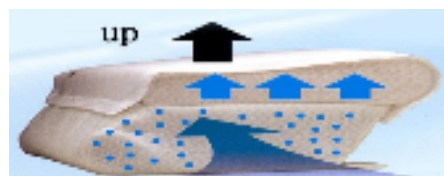

こんな全ての疑問にお答えします。

●イビキ・無呼吸などの原因は.....

●自動上下枕Zによる

横向き寝なら解決!

一つの枕問題

安眠Zが解決

首・肩が圧迫される原因は
枕の高さが合っていないからです。

低い枕で横向き寝
横向き寝では枕が低いと肩幅のために首がへの字に曲がる

高い枕で仰向け寝
仰向き寝で枕が高いと首・肩に負担がかかる

Zが解決

Zは寝ている間に自動で無意識に
横向き寝の肩幅に合った高さを、確保出来る
ので背骨は曲がらず首・肩への負担なし

Zは寝ている間に、枕が自動で最低位置に
下がり後頭部が深く沈んで十分な低さを、
確保出来るので首・肩への負担なし

寝姿勢からくる**腰の悩み**の原因は重力

仰向きで寝る時、腰椎の
S字状湾曲は上向き(山状)になる。
背骨は正常な場合は
S字状に湾曲しています。

長時間だと
腰が圧迫される

重力

長時間だと
腰が圧迫される

首・肩が
圧迫

S字状湾曲がくずれ

仰向けで眠ると重力により山状の腰椎がS字状湾曲が崩れて直線になり、
腰椎の背中側筋肉に過度のストレス
かかり腰に負担がかかる。さらに枕が
高いと首や肩に強いストレスがかかり、
肩・首の悩みの原因となる。

Zが解決

安眠Zなら

Zで横向きで眠ると腰椎に大腸・
小腸・筋肉などの重みがかから
ないのでS字状湾曲を維持出来る

S字状湾曲を維持

Zだと寝ている間に自動で無意識に
横向き寝の時は肩幅に合った
高さを、確保、首の骨(頸椎)
がへの字に折れ曲がらないの
で痛みも無く睡眠時に腰に負担
がかからない。

※お試しレンタル受付中!

【仕様】

テレビでも紹介され大ヒット!!自動上下する枕『安眠Z』

「改良版・小泉オリジナル」誕生!!

(株)小泉操美容室
代表取締役 小泉 操