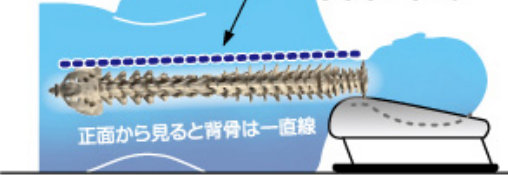

こんな全ての疑問にお答えします。

●イビキ・無呼吸などの原因は.....

●自動上下枕Zによる

横向き寝なら解決!

一つの枕問題

安眠Zが解決

首・肩が圧迫される原因は
枕の高さが合っていないからです。

低い枕で横向き寝
横向き寝では枕が低いと肩幅のために首がへの字に曲がる

高い枕で仰向け寝
仰向き寝で枕が高いと首・肩に負担がかかる

Zが解決

Zは寝ている間に自動で無意識に
横向き寝の肩幅に合った高さを、確保出来る
ので背骨は曲がらず首・肩への負担なし

Zは寝ている間に、枕が自動で最低位置に
下がり後頭部が深く沈んで十分な低さを、
確保出来るので首・肩への負担なし

寝姿勢からくる**腰の悩み**の原因は重力

仰向きで寝る時、腰椎の
S字状湾曲は上向き(山状)になる。
背骨は正常な場合は
S字状に湾曲しています。

長時間だと
腰が圧迫される

重力

長時間だと
腰が圧迫される

首・肩が
圧迫

S字状湾曲がくずれ

仰向けで眠ると重力により山状の腰椎がS字状湾曲が崩れて直線になり、
腰椎の背中側筋肉に過度のストレス
かかり腰に負担がかかる。さらに枕が
高いと首や肩に強いストレスがかかり、
肩・首の悩みの原因となる。

Zが解決

安眠Zなら

Zで横向きで眠ると腰椎に大腸・
小腸・筋肉などの重みがかから
ないのでS字状湾曲を維持出来る

S字状湾曲を維持

Zだと寝ている間に自動で無意識に
横向き寝の時は肩幅に合った
高さを、確保、首の骨(頸椎)
がへの字に折れ曲がらないの
で痛みも無く睡眠時に腰に負担
がかからない。

※お試しレンタル受付中!

【仕様】

テレビでも紹介され大ヒット!!自動上下する枕『安眠Z』

「改良版・小泉オリジナル」誕生!!

(株)小泉操美容室
代表取締役 小泉 操