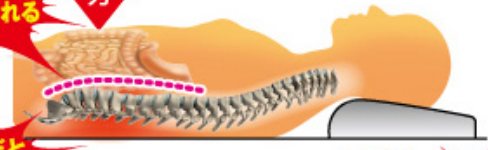

こんな全ての疑問にお答えします。

●イビキ・無呼吸などの原因は.....

●自動上下枕Zによる

横向き寝なら解決!

一つの枕問題

安眠Zが解決

首・肩が圧迫される原因は
枕の高さが合っていないからです。

低い枕で横向き寝
横向き寝では枕が低いと肩幅のために首がへの字に曲がる

高い枕で仰向け寝
仰向き寝で枕が高いと首・肩に負担がかかる

Zが解決

Zは寝ている間に自動で無意識に
横向き寝の肩幅に合った高さを、確保出来る
ので背骨は曲がらず首・肩への負担なし

Zは寝ている間に、枕が自動で最低位置に
下がり後頭部が深く沈んで十分な低さを、
確保出来るので首・肩への負担なし

寝姿勢からくる**腰の悩み**の原因は重力

仰向きで寝る時、腰椎の
S字状湾曲は上向き(山状)になる。
背骨は正常な場合は
S字状に湾曲しています。

長時間だと
腰が圧迫される

重力

長時間だと
腰が圧迫される

首・肩が
圧迫

S字状湾曲がくずれ

仰向けで眠ると重力により山状の腰椎がS字状湾曲が崩れて直線になり、
腰椎の背中側筋肉に過度のストレス
かかり腰に負担がかかる。さらに枕が
高いと首や肩に強いストレスがかかり、
肩・首の悩みの原因となる。

Zが解決

安眠Zなら

Zで横向きで眠ると腰椎に大腸・
小腸・筋肉などの重みがかから
ないのでS字状湾曲を維持出来る

S字状湾曲を維持

Zだと寝ている間に自動で無意識に
横向き寝の時は肩幅に合った
高さを、確保、首の骨(頸椎)
がへの字に折れ曲がらないの
で痛みも無く睡眠時に腰に負担
がかからない。

※お試しレンタル受付中!

【仕様】

テレビでも紹介され大ヒット!!自動上下する枕『安眠Z』

「改良版・小泉オリジナル」誕生!!

(株)小泉操美容室
代表取締役 小泉 操