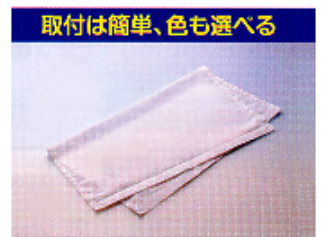

◆安眠Z 通常価格 ※お試しレンタル受付中!

◎New 安眠Z本体(専用カバー付)

¥24,000(税別) … ¥25,920(税込)

◎替えカバー

¥1,000(税別) … ¥1,080(税込)

専用ビローカバー (両ファスナー)
希望小売価格 ¥1,000(税別)

素材/綿100% (両ファスナー除く)
サイズ/(約)W430mm × D470mm
重量/(約)45g

◆キャンペーン価格(限定100個) 20%OFF

本体 + 替えカバー + 送料(代引手数料含) = ¥28,500

28,500 - 5,700 = ¥22,800 (税込)

※お持帰りの場合は、¥21,600

※安眠Z販売は、売切れ次第終了となります。