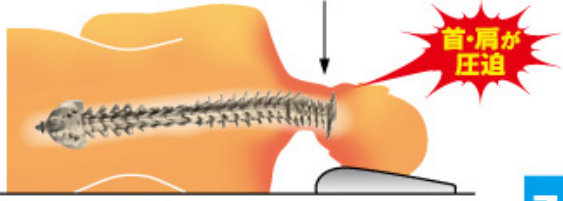

こんな全ての疑問にお答えします。

●イビキ・無呼吸などの原因は.....

●自動上下枕Zによる

横向き寝なら解決!

一つの枕問題

安眠Zが解決

首・肩が圧迫される原因は
枕の高さが合っていないからです。

低い枕で横向き寝
横向き寝では枕が低いと肩幅のために首がへの字に曲がる

高い枕で仰向け寝
仰向き寝で枕が高いと首・肩に負担がかかる

Zが解決

Zは寝ている間に自動で無意識に
横向き寝の肩幅に合った高さを、確保出来る
ので背骨は曲がらず首・肩への負担なし

Zは寝ている間に、枕が自動で最低位置に
下がり後頭部が深く沈んで十分な低さを、
確保出来るので首・肩への負担なし

寝姿勢からくる**腰の悩み**の原因は重力

仰向きで寝る時、腰椎の
S字状湾曲は上向き(山状)になる。
背骨は正常な場合は
S字状に湾曲しています。

長時間だと
腰が圧迫される

重力

長時間だと
腰が圧迫される

首・肩が
圧迫

S字状湾曲がくずれ

仰向けで眠ると重力により山状の腰椎がS字状湾曲が崩れて直線になり、
腰椎の背中側筋肉に過度のストレス
かかり腰に負担がかかる。さらに枕が
高いと首や肩に強いストレスがかかり、
肩・首の悩みの原因となる。

Zが解決

安眠Zなら

Zで横向きで眠ると腰椎に大腸・
小腸・筋肉などの重みがかから
ないのでS字状湾曲を維持出来る

S字状湾曲を維持

Zだと寝ている間に自動で無意識に
横向き寝の時は肩幅に合った
高さを、確保、首の骨(頸椎)
がへの字に折れ曲がらないの
で痛みも無く睡眠時に腰に負担
がかからない。

※お試しレンタル受付中!

【仕様】

テレビでも紹介され大ヒット!!自動上下する枕『安眠Z』

「改良版・小泉オリジナル」誕生!!

(株)小泉操美容室
代表取締役 小泉 操