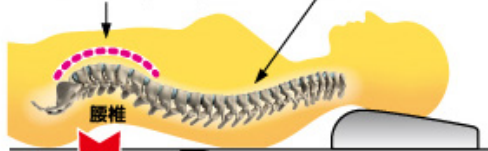

こんな全ての疑問にお答えします。

●イビキ・無呼吸などの原因は.....

●自動上下枕Zによる

横向き寝なら解決!

一つの枕問題

安眠Zが解決

首・肩が圧迫される原因は
枕の高さが合っていないからです。

低い枕で横向き寝
横向き寝では枕が低いと肩幅のために首がへの字に曲がる

高い枕で仰向け寝
仰向き寝で枕が高いと首・肩に負担がかかる

Zが解決

Zは寝ている間に自動で無意識に
横向き寝の肩幅に合った高さを、確保出来る
ので背骨は曲がらず首・肩への負担なし

Zは寝ている間に、枕が自動で最低位置に
下がり後頭部が深く沈んで十分な低さを、
確保出来るので首・肩への負担なし

寝姿勢からくる**腰の悩み**の原因は重力

仰向きで寝る時、腰椎の
S字状湾曲は上向き(山状)になる。
背骨は正常な場合は
S字状に湾曲しています。

長時間だと
腰が圧迫される

重力

長時間だと
腰が圧迫される

首・肩が
圧迫

S字状湾曲がくずれ

仰向けで眠ると重力により山状の腰椎がS字状湾曲が崩れて直線になり、
腰椎の背中側筋肉に過度のストレス
かかり腰に負担がかかる。さらに枕が
高いと首や肩に強いストレスがかかり、
肩・首の悩みの原因となる。

Zが解決

安眠Zなら

Zで横向きで眠ると腰椎に大腸・
小腸・筋肉などの重みがかから
ないのでS字状湾曲を維持出来る

S字状湾曲を維持

Zだと寝ている間に自動で無意識に
横向き寝の時は肩幅に合った
高さを、確保、首の骨(頸椎)
がへの字に折れ曲がらないの
で痛みも無く睡眠時に腰に負担
がかからない。

※お試しレンタル受付中!

【仕様】

テレビでも紹介され大ヒット!!自動上下する枕『安眠Z』

「改良版・小泉オリジナル」誕生!!

(株)小泉操美容室
代表取締役 小泉 操