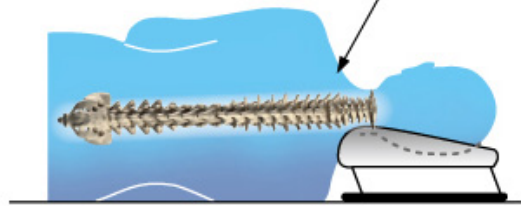

こんな全ての疑問にお答えします。

●イビキ・無呼吸などの原因は.....

●自動上下枕Zによる

横向き寝なら解決!

一つの枕問題

安眠Zが解決

首・肩が圧迫される原因は
枕の高さが合っていないからです。

低い枕で横向き寝
横向き寝では枕が低いと肩幅のために首がへの字に曲がる

高い枕で仰向け寝
仰向き寝で枕が高いと首・肩に負担がかかる

Zが解決

Zは寝ている間に自動で無意識に
横向き寝の肩幅に合った高さを、確保出来る
ので背骨は曲がらず首・肩への負担なし

Zは寝ている間に、枕が自動で最低位置に
下がり後頭部が深く沈んで十分な低さを、
確保出来るので首・肩への負担なし

寝姿勢からくる**腰の悩み**の原因は重力

仰向きで寝る時、腰椎の
S字状湾曲は上向き(山状)になる。
背骨は正常な場合は
S字状に湾曲しています。

長時間だと
腰が圧迫される

重力

長時間だと
腰が圧迫される

首・肩が
圧迫

S字状湾曲がくずれ

仰向けで眠ると重力により山状の腰椎がS字状湾曲が崩れて直線になり、
腰椎の背中側筋肉に過度のストレス
かかり腰に負担がかかる。さらに枕が
高いと首や肩に強いストレスがかかり、
肩・首の悩みの原因となる。

Zが解決

安眠Zなら

Zで横向きで眠ると腰椎に大腸・
小腸・筋肉などの重みがかから
ないのでS字状湾曲を維持出来る

S字状湾曲を維持

Zだと寝ている間に自動で無意識に
横向き寝の時は肩幅に合った
高さを、確保、首の骨(頸椎)
がへの字に折れ曲がらないの
で痛みも無く睡眠時に腰に負担
がかからない。

※お試しレンタル受付中!

【仕様】

テレビでも紹介され大ヒット!!自動上下する枕『安眠Z』

「改良版・小泉オリジナル」誕生!!

(株)小泉操美容室
代表取締役 小泉 操